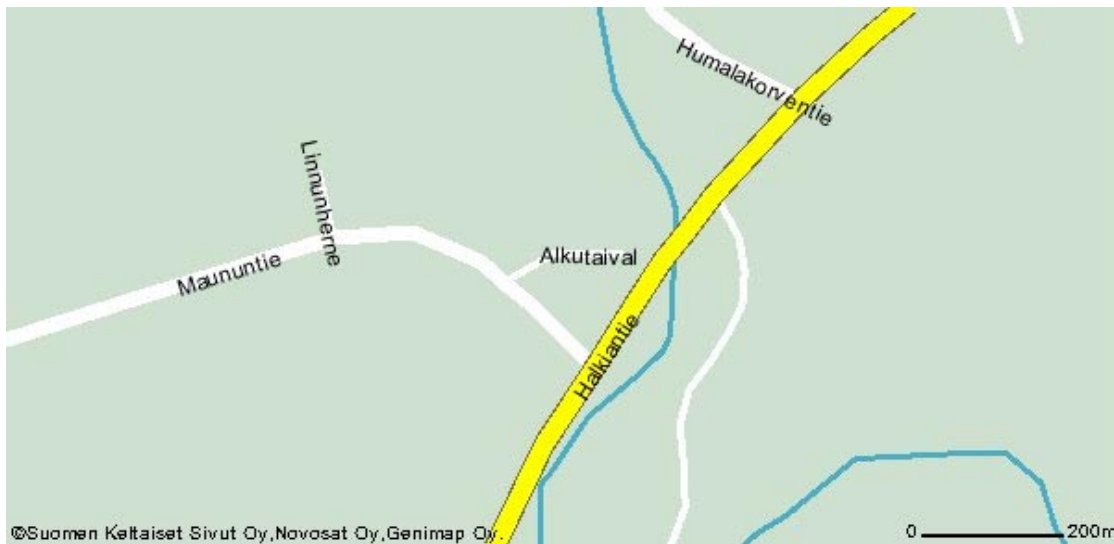

OHIPOTKUT 2002

17.9.2002

Ajo-ohjeet

- Turnaus otellaan Pornaisten Metsäkylässä Parkkojan koululla
- Lahden moottoritieltä tullessa käännetään ensin Haarajoen liittymästä Haarajoelle. Ajetaan Haarajoelta Halkiantietä pitkin (vanhan kioskin kohdalta - kioskin katolla suuri jaffapullo) Pornaisiin osoittavan viitan suuntaan. Pornaisten rajan jälkeen tulee kohta 60 km/h rajoitusalue ja pienen metsäkaistaleen jälkeen kääntyy pieni hiekkatie (Maununtie) vasemmalle (Järjestämme paikalle viitat), mistä heti oikealle kääntyy Alkutaival - koulun osoite on Alkutaival 16. Mikäli ajoitte Maununtien risteysten ohi saavutte kyläkaupan (ja kuppilan - tien vasemmalla puolella) kohdalle. Koulurakennus ja kenttä näkyvät kyläkaupan luota.
- Sipoosta ja Askolasta päin tullessa ajetaan ensin Halkiaan, mistä käännetään viitan osoittamaan suuntaan vasemmalle Haarajoelle Halkiantietä pitkin. Jatketaan muutama kilometri ja saavutaan kyläkaupan kohdalle (tien oikealla puolella). Kaupalta näkee koululle ja kentälle. Peltoaukean jälkeen kääntyy pieni hiekkatie (Maununtie) oikealle (opastus) mistä käännetään Alkutaipaleelle. Koulun katuosoite on Alkutaival 16.
- Ottelut pyritään aloittamaan tasan klo 10.00 aamulla, joten toivomme teidän saapuvan paikalle ajoissa.

Halkian Alun puolesta toivotan teidät tervetulleeksi turnauksemme!

Jyrki Tervo, puh. 050 375 2678

Kartta 1. Metsäkylän sijainti.

Kartta 2. Maununtie heti Metsäkylä sanan yläpuolella.

Kartta 3. Maununtie ja Alkutaival. Kyläkauppa Humalakorventien risteyksessä.