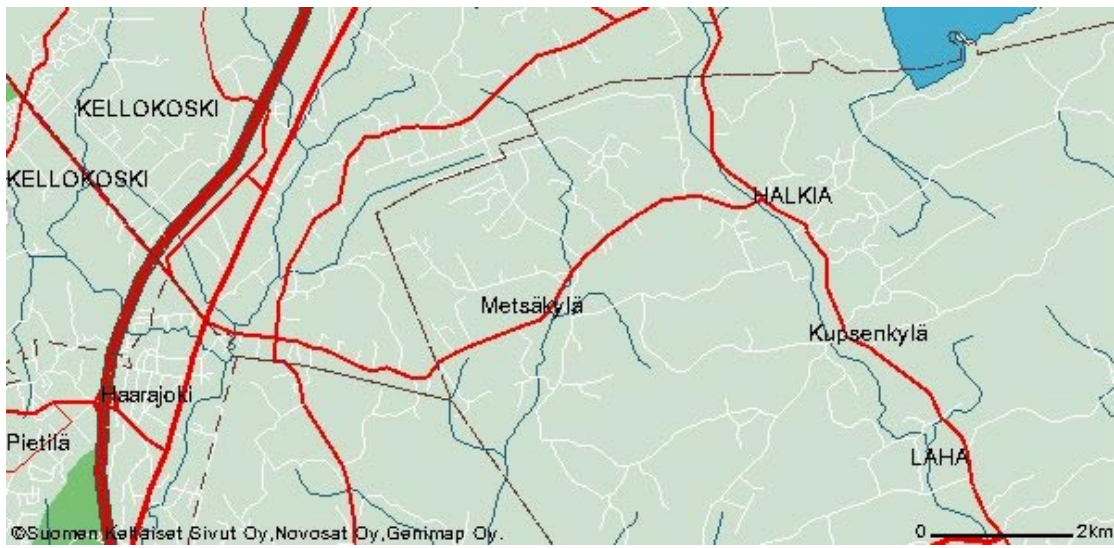

OHIPOTKUT 2002

17.9.2002

Ajo-ohjeet

- Turnaus otellaan Pornaisten Metsäkylässä Parkkojan koululla
- Lahden moottoritieltä tullessa käännetään ensin Haarajoen liittymästä Haarajoelle. Ajetaan Haarajoelta Halkiantietä pitkin (vanhan kioskin kohdalta - kioskin katolla suuri jaffapullo) Pornaisiin osoittavan viitan suuntaan. Pornaisten rajan jälkeen tulee kohta 60 km/h rajoitusalue ja pienen metsäkaistaleen jälkeen kääntyy pieni hiekkatie (Maununtie) vasemmalle (Järjestämme paikalle viitat), mistä heti oikealle kääntyy Alkutaival - koulun osoite on Alkutaival 16. Mikäli ajoitte Maununtien risteysten ohi saavutte kyläkaupan (ja kuppilan - tien vasemmalla puolella) kohdalle. Koulurakennus ja kenttä näkyvät kyläkaupan luota.
- Sipoosta ja Askolasta päin tullessa ajetaan ensin Halkiaan, mistä käännetään viitan osoittamaan suuntaan vasemmalle Haarajoelle Halkiantietä pitkin. Jatketaan muutama kilometri ja saavutaan kyläkaupan kohdalle (tien oikealla puolella). Kaupalta näkee koululle ja kentälle. Peltoaukean jälkeen kääntyy pieni hiekkatie (Maununtie) oikealle (opastus) mistä käännetään Alkutaipaleelle. Koulun katuosoite on Alkutaival 16.
- Ottelut pyritään aloittamaan tasan klo 10.00 aamulla, joten toivomme teidän saapuvan paikalle ajoissa.

Halkian Alun puolesta toivotan teidät tervetulleeksi turnauksemme!

Jyrki Tervo, puh. 050 375 2678

Kartta 1. Metsäkylän sijainti.

Kartta 2. Maununtie heti Metsäkylä sanan yläpuolella.

Kartta 3. Maununtie ja Alkutaival. Kyläkauppa Humalakorventien risteyksessä.